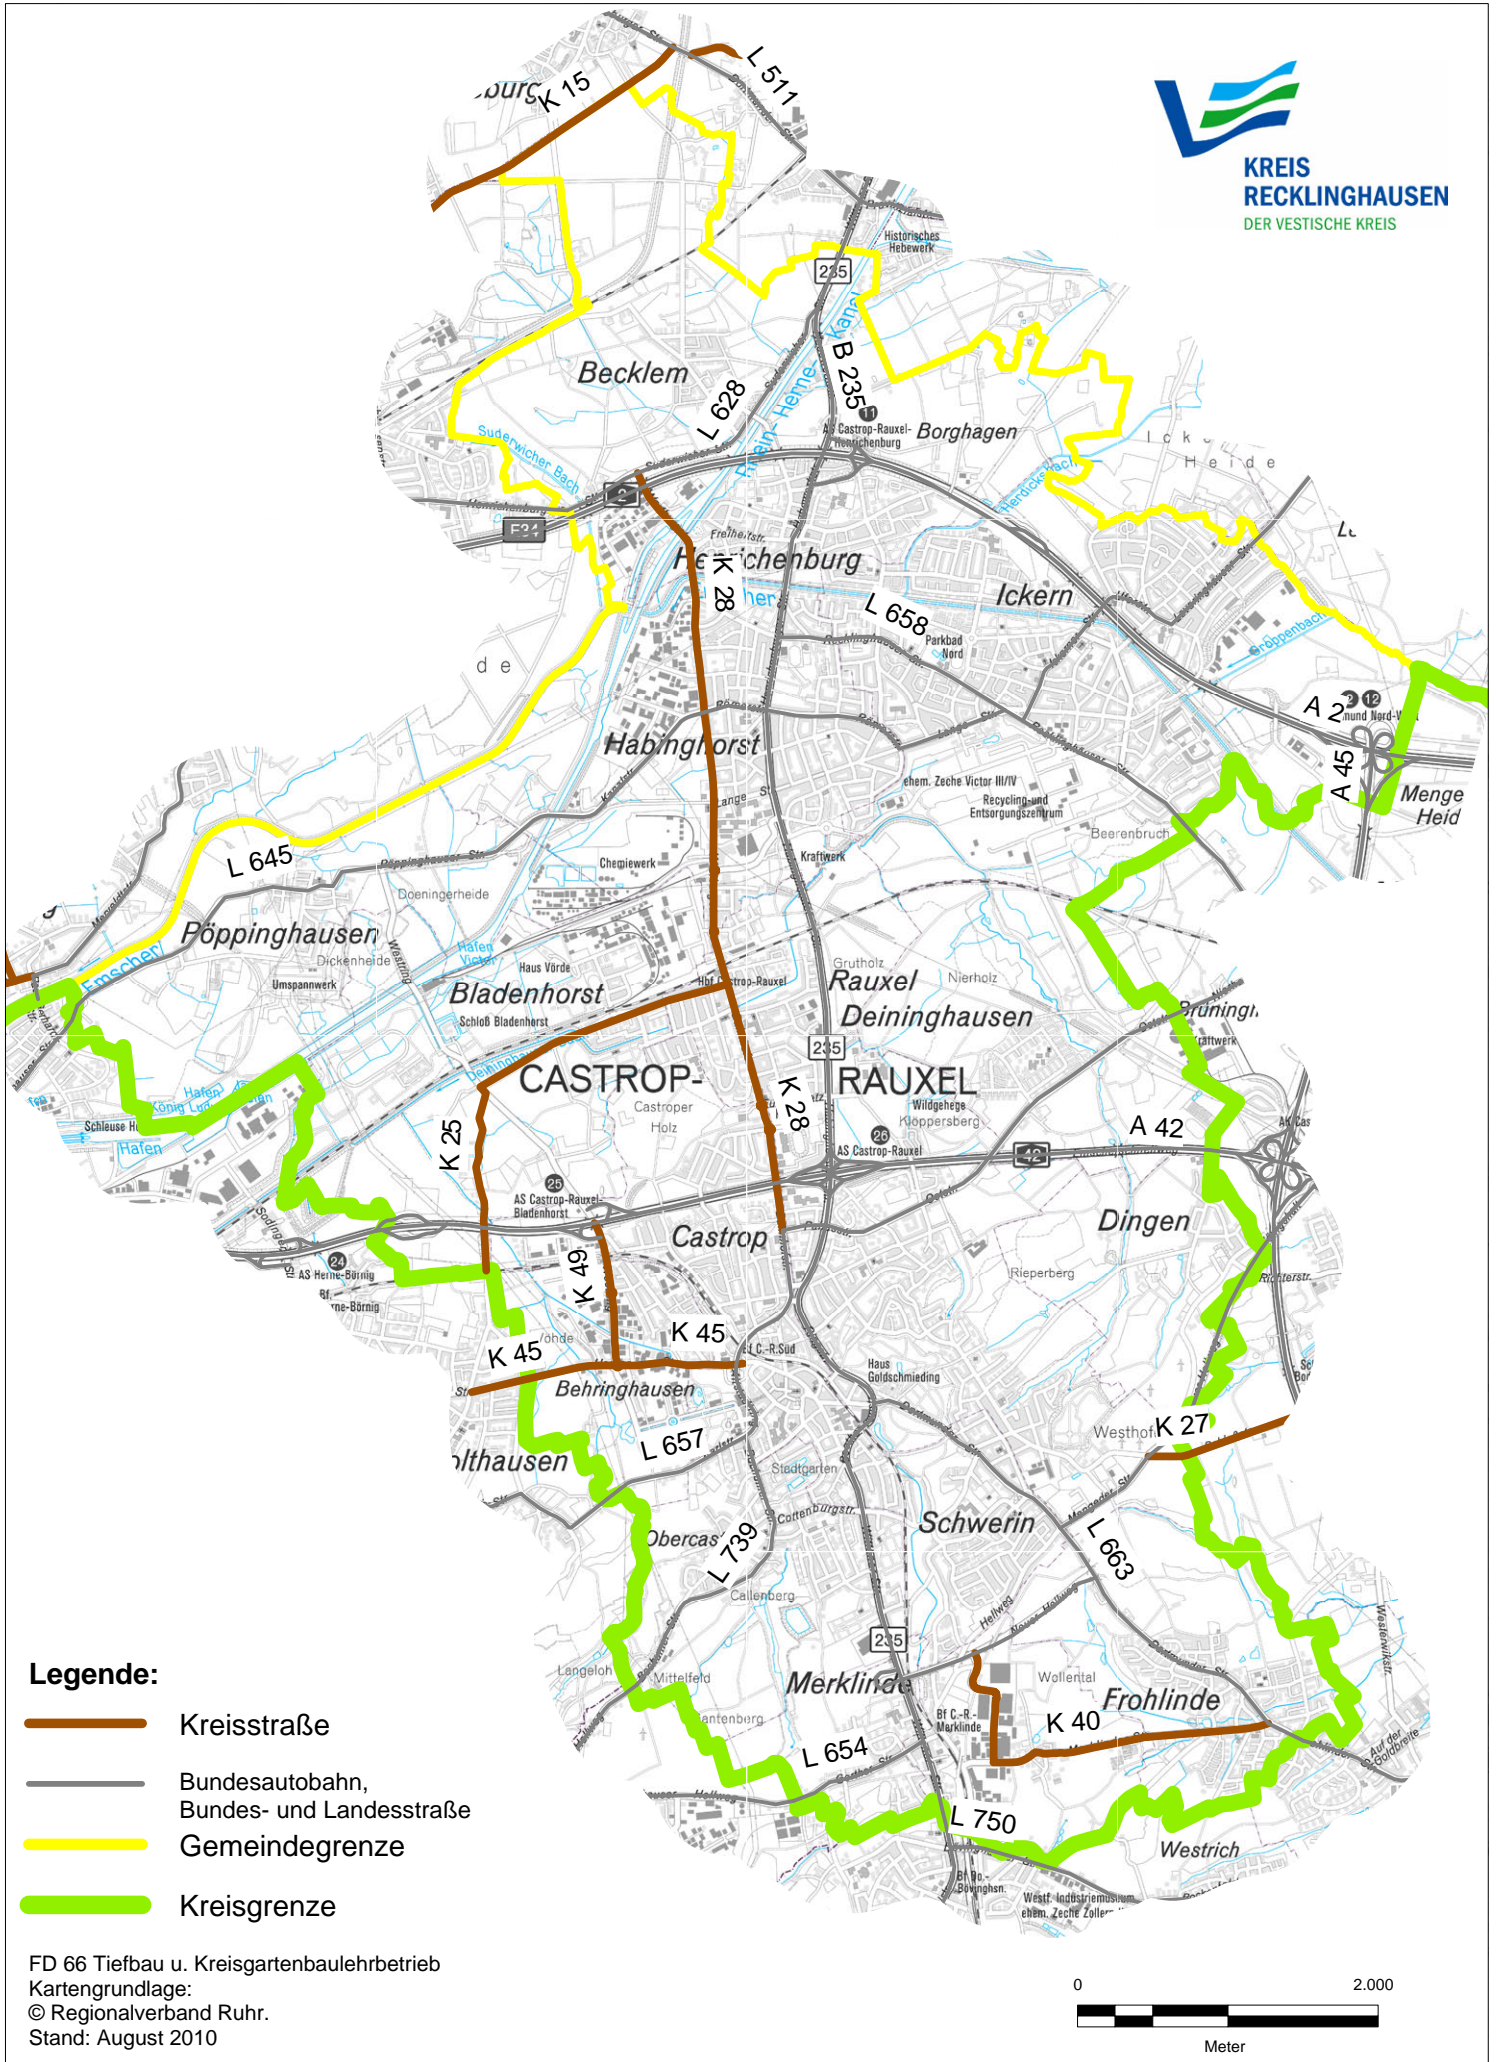

Kreisstraßen im Stadtgebiet: Castrop-Rauxel

Legende:

- Kreisstraße
- Bundesautobahn,
Bundes- und Landesstraße
- Gemeindegrenze
- Kreisgrenze

FD 66 Tiefbau u. Kreisgartenbaulehrbetrieb
Kartengrundlage:
© Regionalverband Ruhr.
Stand: August 2010